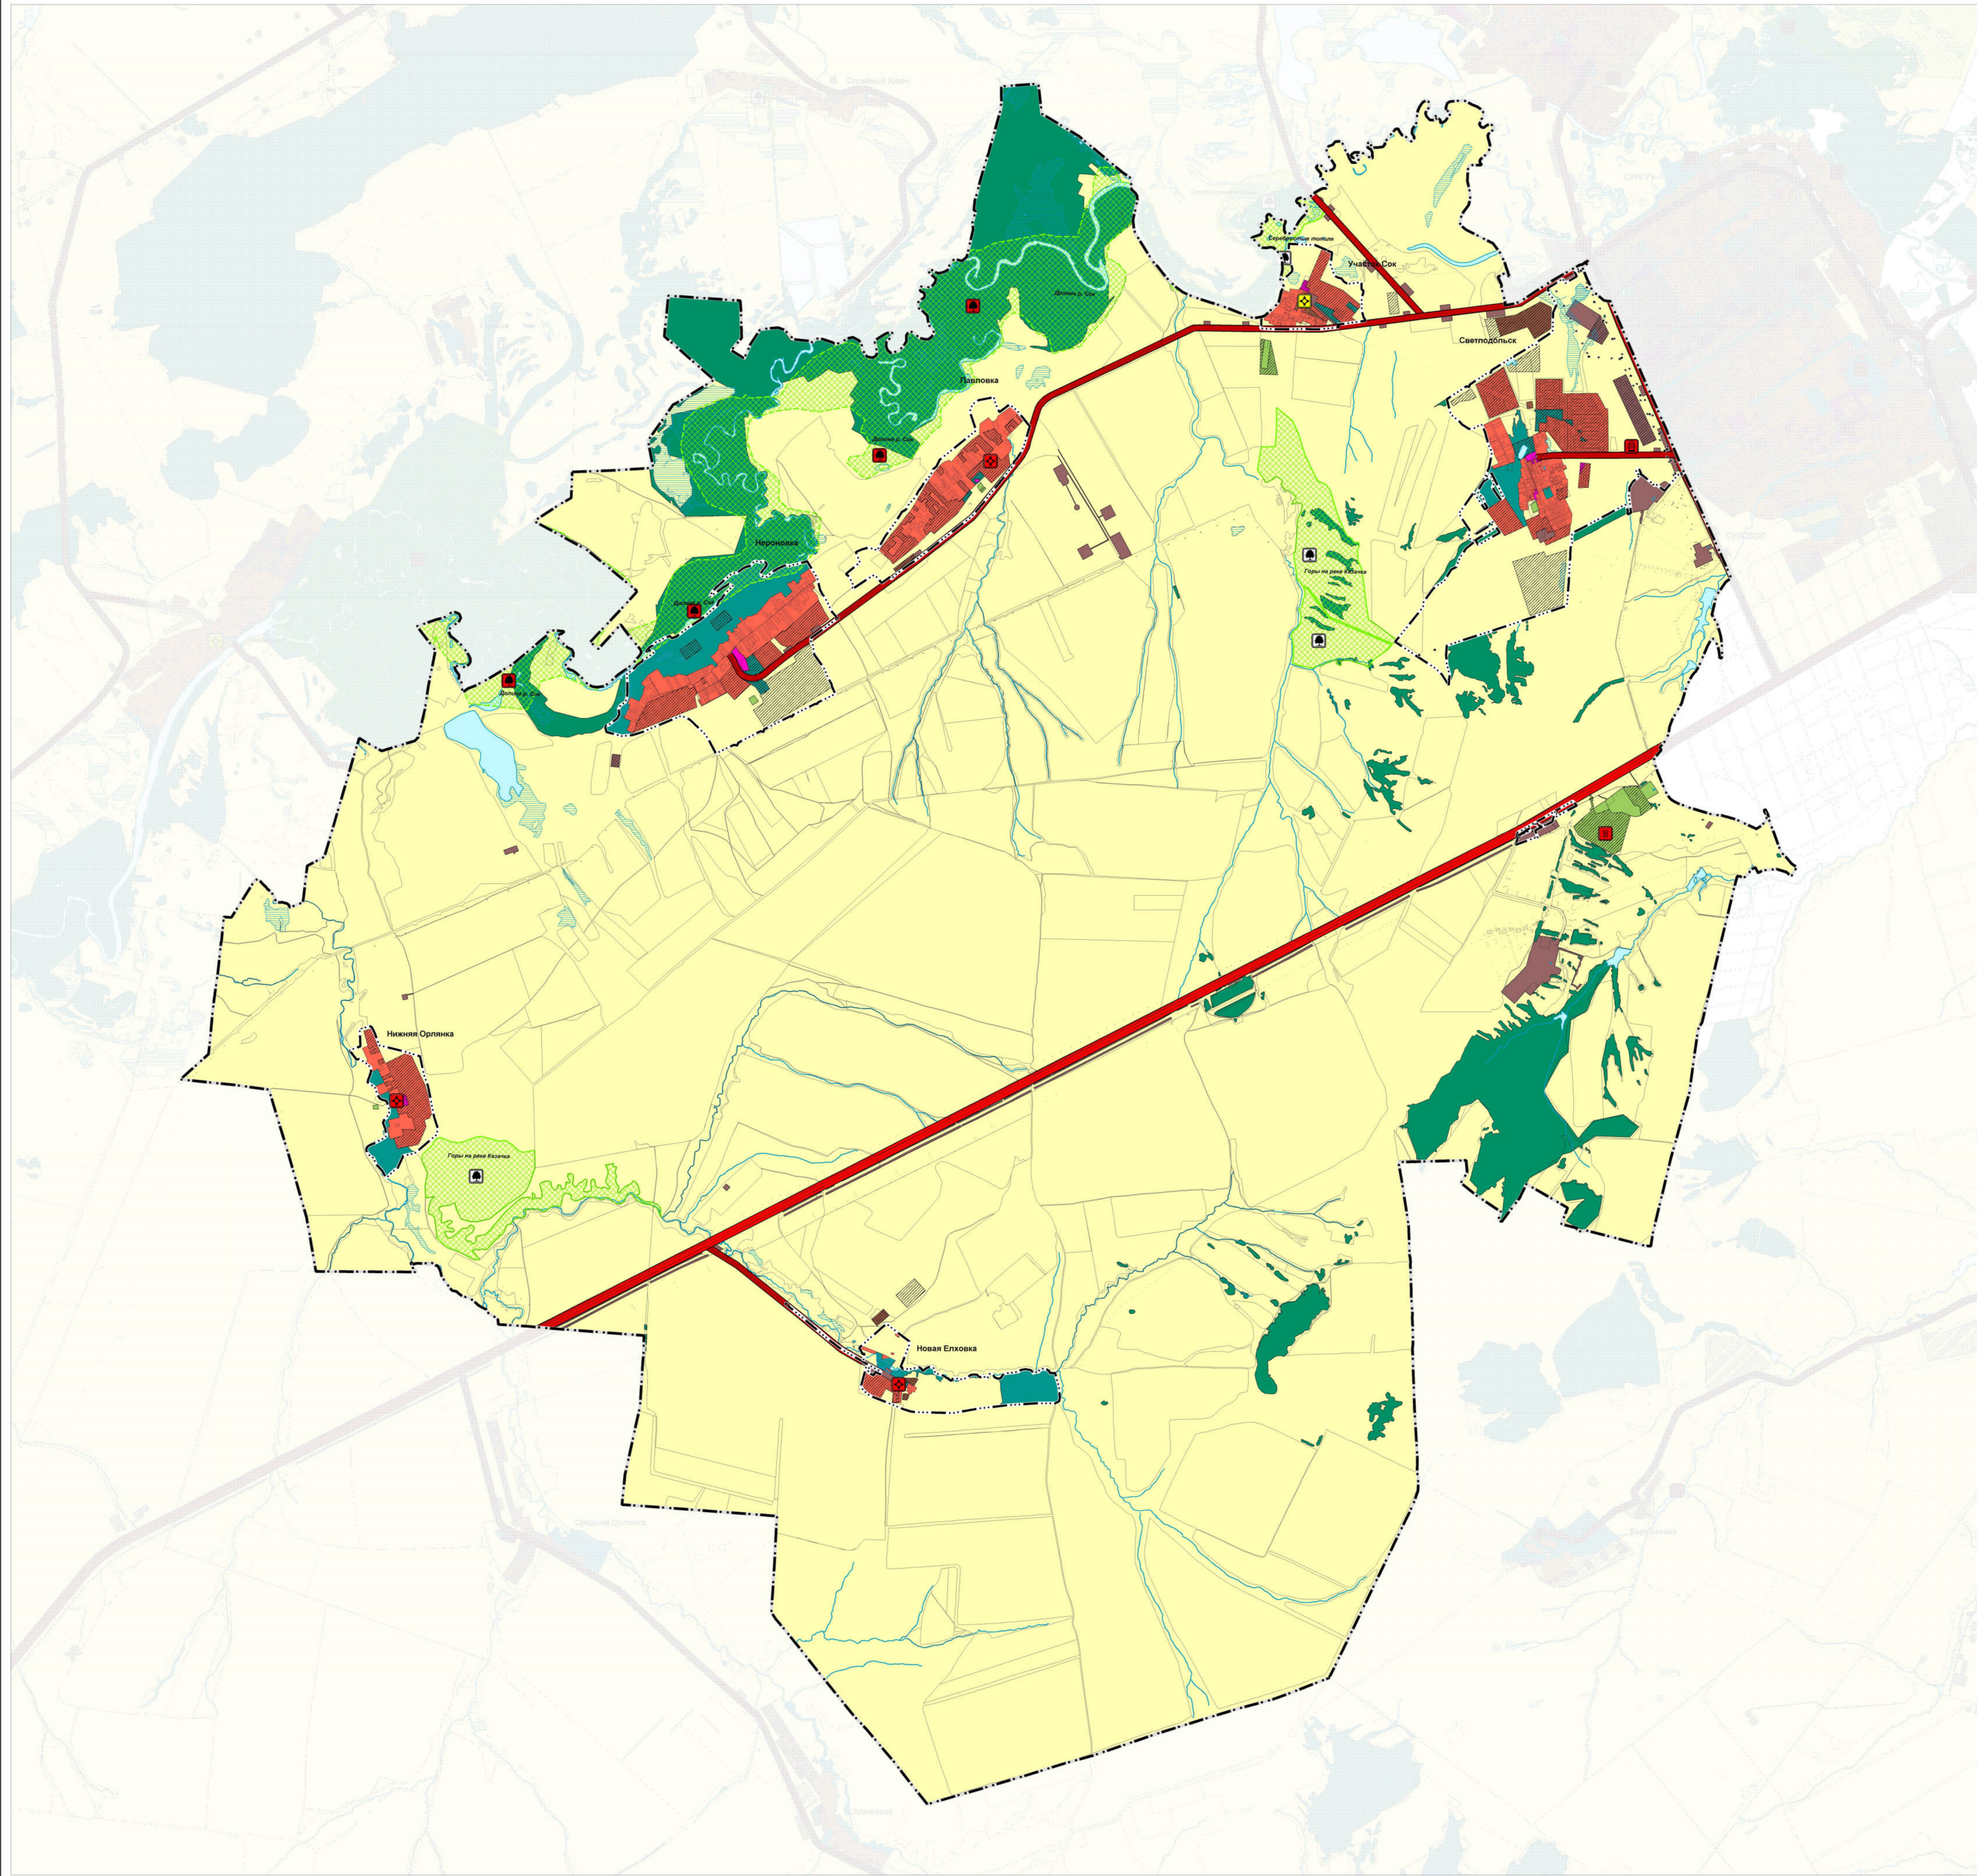

Карта функциональных зон сельского поселения Светлодольск муниципального района Сергиевский Самарской области

1. ### Условные обозначения
2. Граница с/поселения
   - Граница муниципального района
   - Граница сельского поселения
   - Граница населенного пункта
   - Функциональные зоны
3. **Классификация/Использование:**
4. Жилые зоны
   - Общественно-деловые зоны
   - Промышленные зоны, зоны авиационной и транспортной инфраструктуры
   - Производственная зона
   - Зоны сельскохозяйственного использования
   - Зоны рекреационного назначения
   - Зоны лесов
   - Зоны специального назначения
   - Объекты социальной инфраструктуры, объекты в туризме, санаторно-курортного назначения
5. **Использование/Резервирование:**
6. Объекты структурно-подразделочного назначения, осуществляющей первичную жилищно-коммунальную помощь (Региональный)
   - Предприятия промышленности, сельского и лесного хозяйства, объекты упаковки и переработки отходов производства и потребления
   - Объекты упаковки, обработки, реализации отходов производства и потребления
7. **Использование/Резервирование:**
8. Объект размещения отходов (Региональный)
   - Объекты транспортной инфраструктуры
   - Автомобильные дороги
9. **Классификация/Использование:**
10. Автомобильные дороги федерального значения
    - Автомобильные дороги регионального или межмуниципального значения
    - Налие объекты федерального значения, регионального значения, местного значения
    - Объекты единой государственной системы предупреждения и ликвидации чрезвычайных ситуаций
11. **Использование/Резервирование:**
12. Объекты обеспечения пожарной безопасности (Региональный)
    - Объекты размещения вредных производств
13. **Классификация/Использование:**
14. Памятник природы (региональный)
15. **Природные объекты:**
16. Полноводные водные объекты
    - Водоток (река, ручей, канал)
    - Водоем (озеро, пруд, обводненный карьер, водохранилище)
    - Болото

	Директор ООО «Террапланет»	Власов И.В.	
	Заместитель директора по территориальному развитию ООО «Террапланет»	Иванова М.А.	
Объект:	Проект изменений в генеральный план сельского поселения Светлодольск муниципального района Сергиевский Самарской области		
2022 г.	Заказчик: Администрация сельского поселения Светлодольск муниципального района Сергиевский Самарской области	Имя И.В.	Карта функциональных зон сельского поселения Светлодольск муниципального района Сергиевский Самарской области М 1:20000 Лист № 2.2